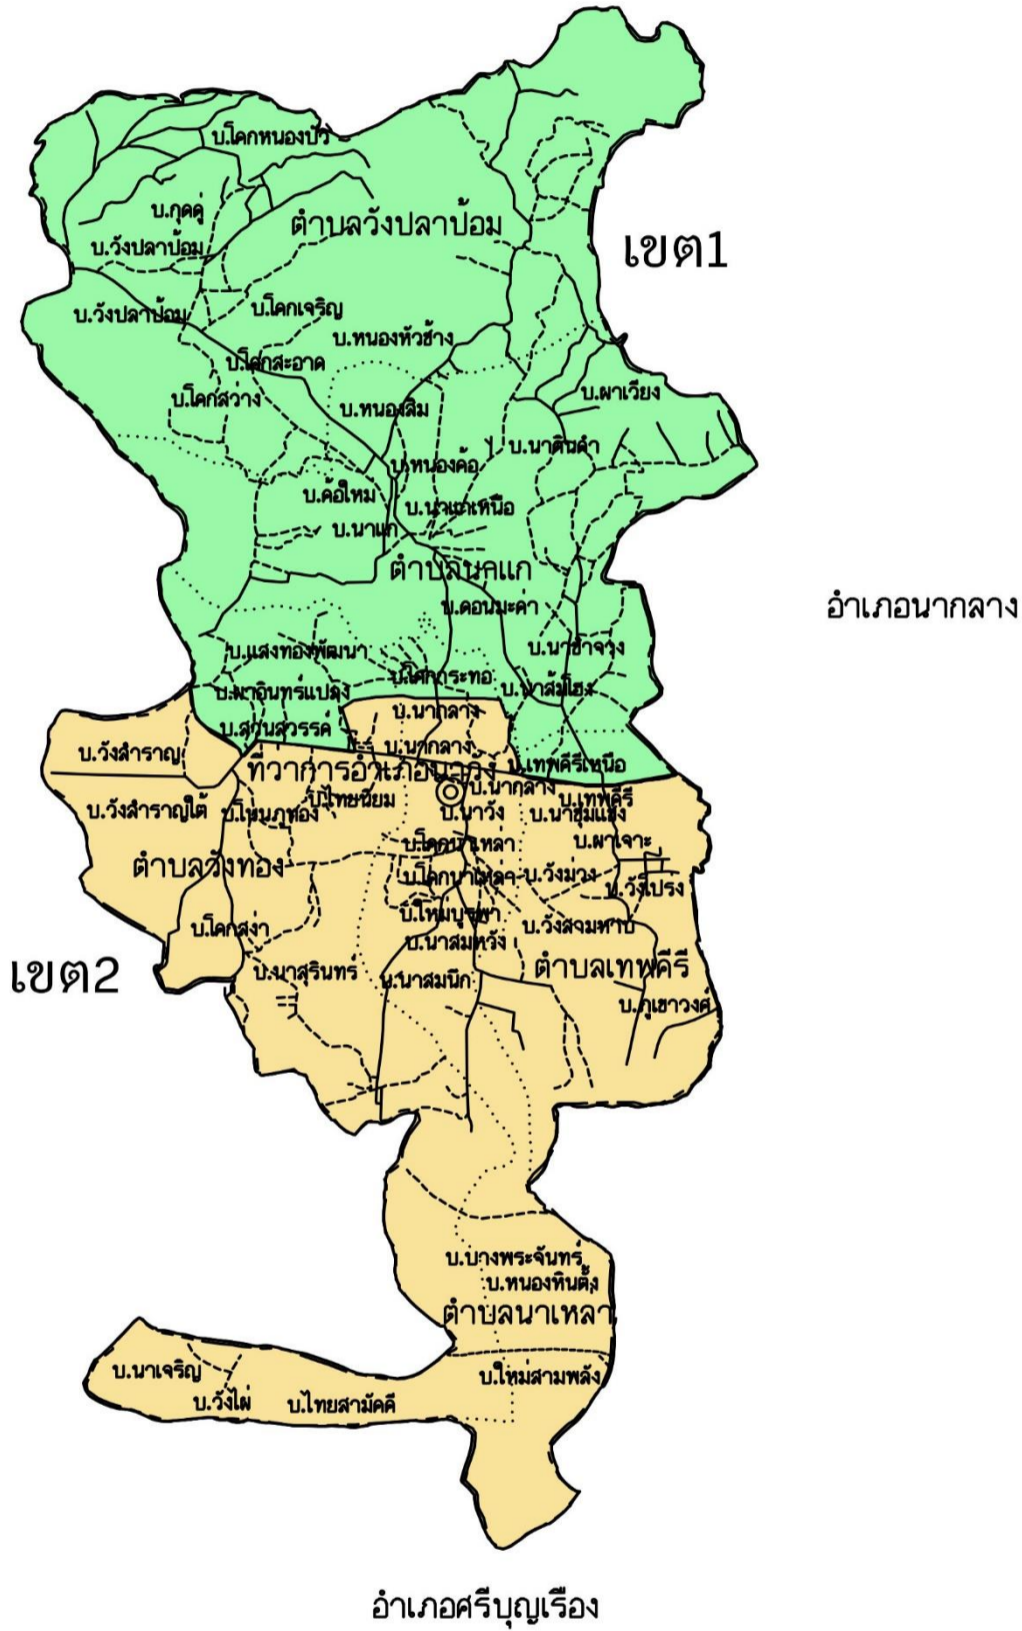

แผนที่อำเภอนาวัง (แบบที่3)

อำเภอนาดัง
จังหวัดเลย

เครื่องหมาย

- | | | | |
|-------|-----------------------|---|----------------|
| ----- | เขตจังหวัด | ● | ที่ตั้งจังหวัด |
| ----- | เขตอำเภอ | ◎ | ที่ตั้งอำเภอ |
| | เขตตำบล | | |
| ===== | ถนนคอนกรีต ถนนลาดยาง | | |
| ===== | ถนนลูกรัง พื้นถนนอ่อน | | |